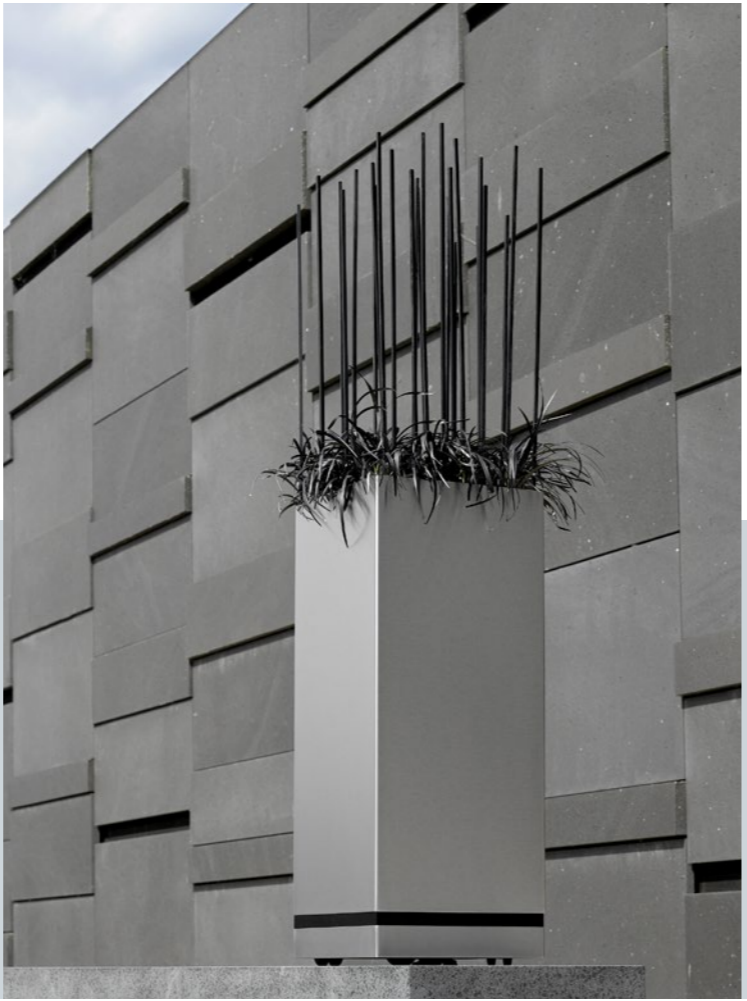

### **Un professionnalisme à toute épreuve**

Presque tous les bacs à plantes en métal sont fabriqués à la main, sauf les Aluminium bowl et President Standard. Toutes les étapes de la fabrication des bacs à plantes témoignent d'un véritable savoir-faire : la coupe, le laminage, le soudage, le revêtement et le polissage et finalement le contrôle final. Les bacs à plantes s'adaptent entièrement à vos souhaits et sont disponibles dans toutes les couleurs RAL.

# Superline® Standard

65

Cylinder shapes

# Superline® Trend

6ST

Rectangular shapes